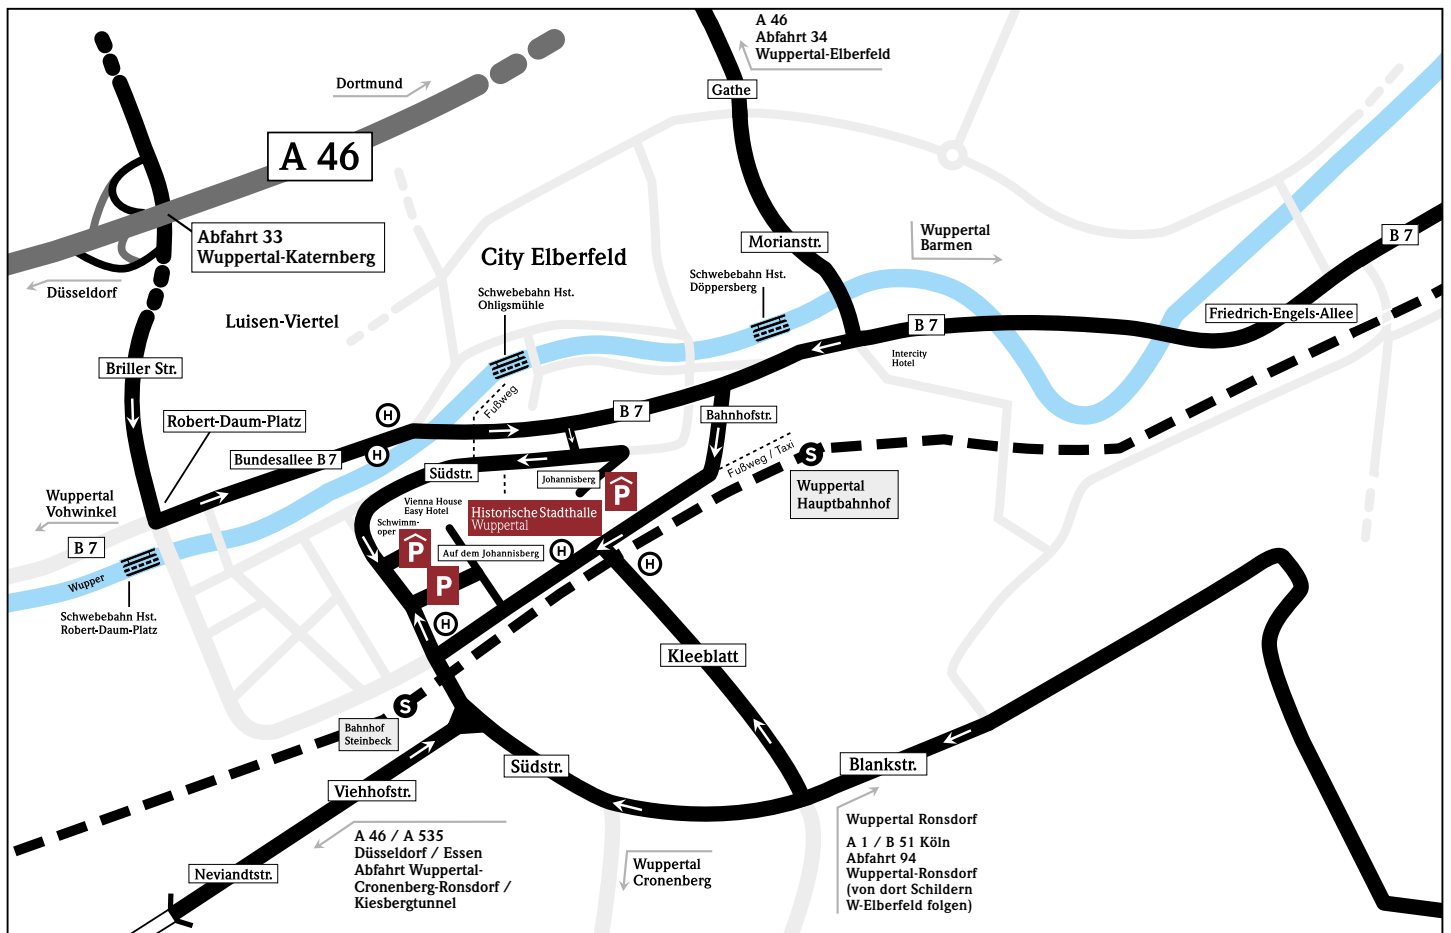

Lieferadresse:

Auf dem Johannisberg
42103 Wuppertal
(Zufahrt Vienna House Easy
Wuppertal Hotel)

Parkplatz/haus Südstraße mit direktem Zugang zur Historischen Stadthalle

Südstraße 26
42103 Wuppertal

Anreise mit dem PKW

A 46 aus Richtung Düsseldorf

Abfahrt Wuppertal-Cronenberg-Ronsdorf / Kiesbergtunnel - der L418 folgen - Abfahrt Wuppertal-Elberfeld / Universität - nach dem Tunnel weiter auf Neviandtstraße / Viehhofstraße - am Ende der Straße links in Südstraße einbiegen - geradeaus die Bahnhofstraße kreuzen - Parkplatz und Parkhaus Stadthalle/Hotel direkt hinter der Kreuzung auf der rechten Seite.

A 46 aus Richtung Wuppertal Nord

Ausfahrt Wuppertal Katernberg - rechts einordnen Richtung Elberfeld - Beschilderung Richtung Parkzone Stadthalle/Johannisberg folgen.

Anreise mit dem Zug

Am Hauptbahnhof Wuppertal steigen Sie aus. Vor dem Bahnhof (oberer Ausgang) wenden Sie sich nach links und gehen die Bahnhofstraße hinauf. Voraus auf der rechten Seite erwartet Sie die Historische Stadthalle.

Anreise mit dem Bus

Service-Nummer:
Tel. +49 1806 504030 (Festnetz 0,20 €/Min.; mobil max. 0,60 €/Min.)
Ihren individuellen ÖPNV Reiseplaner finden Sie online:
www.stadthalle.de

Entfernungen zur Historischen Stadthalle

Wuppertal Hauptbahnhof: 0,2 km
Flughafen Düsseldorf: 35 km
Flughafen Köln Bonn: 65 km