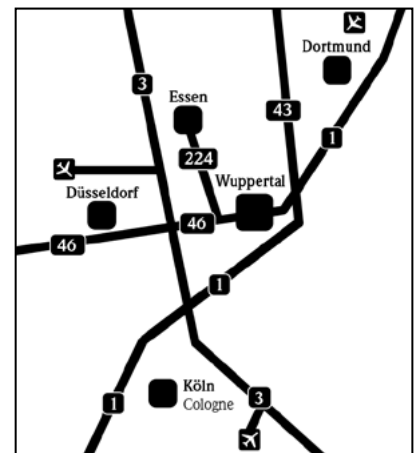

Lieferadresse:

Auf dem Johannisberg
42103 Wuppertal
(Zufahrt Vienna House Easy
Wuppertal Hotel)

Parkplatz/haus Südstraße mit direktem Zugang zur Historischen Stadthalle

Südstraße 26
42103 Wuppertal

Anreise mit dem PKW

A 46 aus Richtung Düsseldorf

Abfahrt Wuppertal-Cronenberg-Ronsdorf / Kiesbergtunnel - der L418 folgen - Abfahrt Wuppertal-Elberfeld / Universität - nach dem Tunnel weiter auf Neviandtstraße / Viehhofstraße - am Ende der Straße links in Südstraße einbiegen - geradeaus die Bahnhofstraße kreuzen - Parkplatz und Parkhaus Stadthalle/Hotel direkt hinter der Kreuzung auf der rechten Seite.

A 46 aus Richtung Wuppertal Nord

Ausfahrt Wuppertal Katernberg - rechts einordnen Richtung Elberfeld - Beschilderung Richtung Parkzone Stadthalle/Johannisberg folgen.

Anreise mit dem Zug

Am Hauptbahnhof Wuppertal steigen Sie aus. Vor dem Bahnhof (oberer Ausgang) wenden Sie sich nach links und gehen die Bahnhofstraße hinauf. Voraus auf der rechten Seite erwartet Sie die Historische Stadthalle.

Anreise mit dem Bus

Service-Nummer:
Tel. +49 1806 504030 (Festnetz 0,20 €/Min.; mobil max. 0,60 €/Min.)
Ihren individuellen ÖPNV Reiseplaner finden Sie online:
www.stadthalle.de

Entfernungen zur Historischen Stadthalle

Wuppertal Hauptbahnhof: 0,2 km
Flughafen Düsseldorf: 35 km
Flughafen Köln Bonn: 65 km