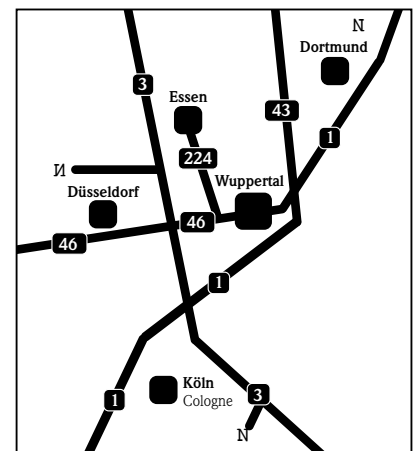

**Parkplatz/haus Südstraße  
mit direktem Zugang zur  
Historischen Stadthalle**

Südstraße 26  
42103 Wuppertal

**Anreise mit dem PKW**

**A 46 aus Richtung Düsseldorf**

Abfahrt Wuppertal-Cronenberg-Ronsdorf / Kiesbergtunnel - der L418 folgen - Abfahrt Wuppertal-Elberfeld / Universität - nach dem Tunnel weiter auf Neviandtstraße / Viehhofstraße - am Ende der Straße links in Südstraße einbiegen - geradeaus die Bahnhofstraße kreuzen - Parkplatz und Parkhaus Stadthalle/Hotel direkt hinter der Kreuzung auf der rechten Seite.

**A 46 aus Richtung Wuppertal Nord**

Ausfahrt Wuppertal Katernberg - rechts einordnen Richtung Elberfeld - Beschilderung Richtung Parkzone Stadthalle/Johannisberg folgen

**Anreise mit dem Zug**

Am Hauptbahnhof Wuppertal steigen Sie aus. Vor dem Bahnhof (oberer Ausgang) wenden Sie sich nach links und gehen die Bahnhofstraße hinauf. Voraus auf der rechten Seite erwartet Sie die Historische Stadthalle.

**Anreise mit dem Bus**

**Service-Nummer:**  
Tel. +49 1806 504030 (Festnetz 0,20 €/Min.; mobil max. 0,60 €/Min.)  
Ihren individuellen ÖPNV Reiseplaner finden Sie online:  
www.stadthalle.de

**Entfernungen zur  
Historischen Stadthalle**

Wuppertal Hauptbahnhof: 0,2 km  
Flughafen Düsseldorf: 35 km  
Flughafen Köln Bonn: 65 km