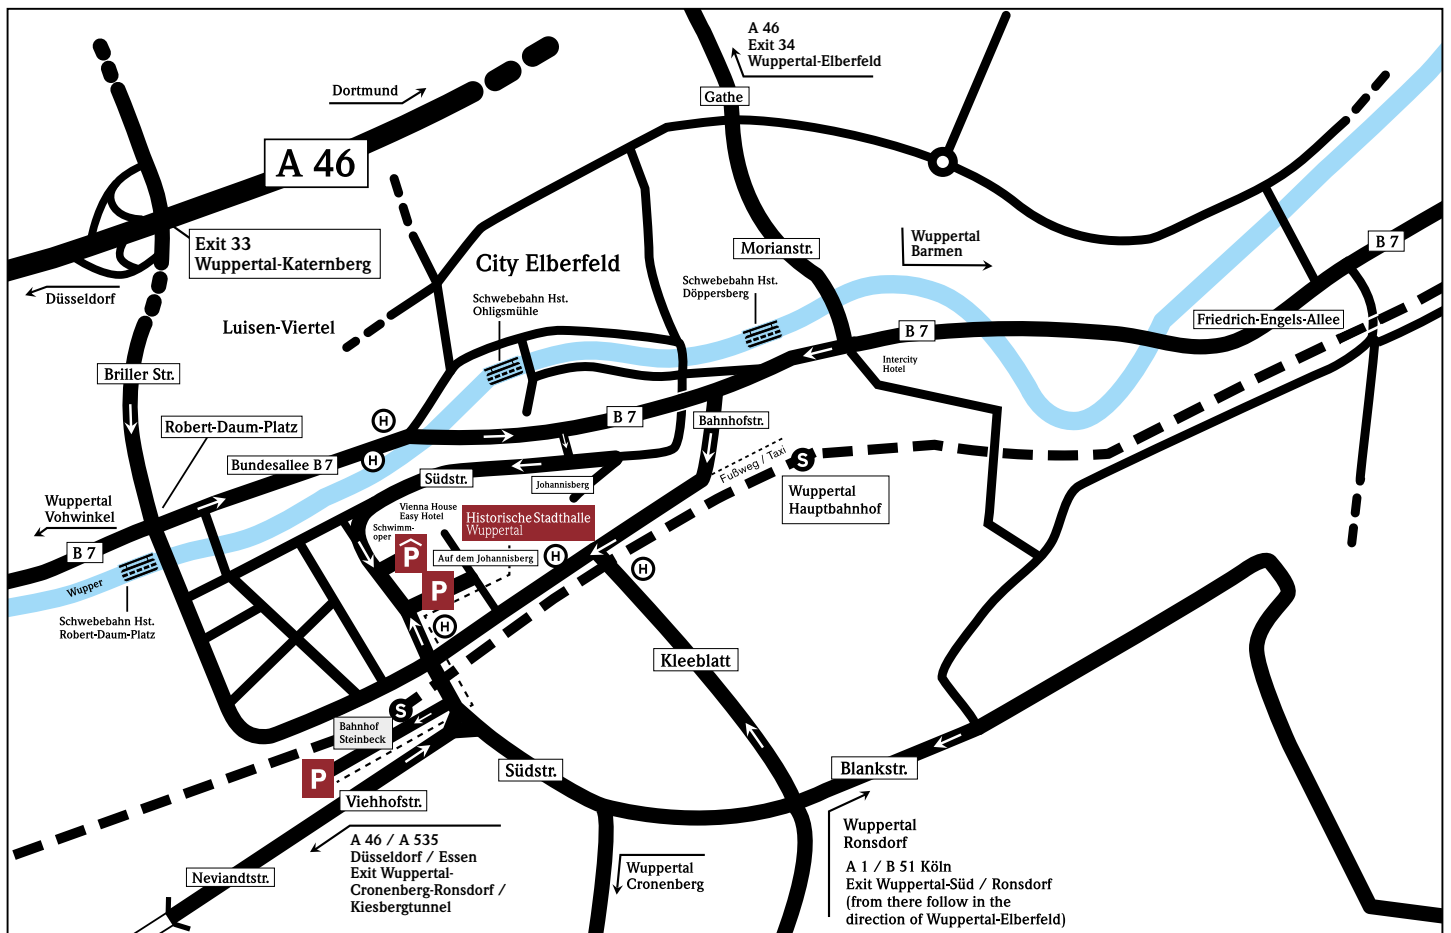

**Parkplatz/haus Südstraße  
mit direktem Zugang zur  
Historischen Stadthalle**

Südstraße 26  
42103 Wuppertal

**Anreise mit dem PKW**

**A 46 aus Richtung Düsseldorf**

Abfahrt Wuppertal-Cronenberg-Ronsdorf / Kiesbergtunnel - der L418 folgen - Abfahrt Wuppertal-Elberfeld / Universität - nach dem Tunnel weiter auf Neviandtstraße / Viehhofstraße - am Ende der Straße links in Südstraße einbiegen - geradeaus die Bahnhofstraße kreuzen - Parkplatz und Parkhaus Stadthalle/Hotel direkt hinter der Kreuzung auf der rechten Seite.

**A 46 aus Richtung Wuppertal Nord**

Ausfahrt Wuppertal Katernberg - rechts einordnen Richtung Elberfeld - Beschilderung Richtung Parkzone Stadthalle/Johannisberg folgen

**Anreise mit dem Zug**

Am Hauptbahnhof Wuppertal steigen Sie aus. Vor dem Bahnhof (oberer Ausgang) wenden Sie sich nach links und gehen die Bahnhofstraße hinauf. Voraus auf der rechten Seite erwartet Sie die Historische Stadthalle.

Wuppertal Hauptbahnhof: 0,2 km  
Flughafen Düsseldorf: 35 km  
Flughafen Köln Bonn: 65 km

Stand Dezember 2022 | Weitere Hotels unter [www.wuppertal.de](http://www.wuppertal.de)

\* Hotel 1 – 8 in fußläufiger Entfernung von bis zu 10 Min.