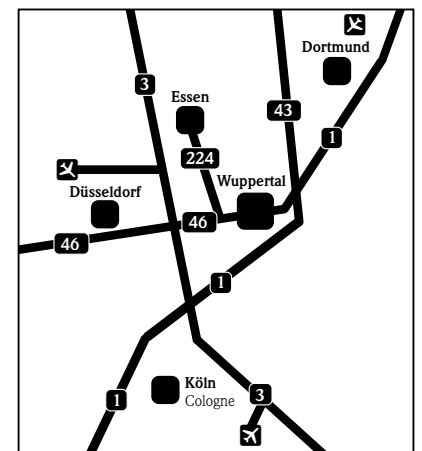

Lieferadresse:

Auf dem Johannisberg
42103 Wuppertal
(Zufahrt Vienna House Easy
Wuppertal Hotel)

**Parkplatz/haus Südstraße
mit direktem Zugang zur
Historischen Stadthalle**

Südstraße 26
42103 Wuppertal

Anreise mit dem PKW

A 46 aus Richtung Düsseldorf

Abfahrt Wuppertal-Cronenberg-Ronsdorf / Kiesbergtunnel - der L418 folgen - Abfahrt Wuppertal-Elberfeld / Universität - nach dem Tunnel weiter auf Neviandtstraße / Viehhofstraße - am Ende der Straße links in Südstraße einbiegen - geradeaus die Bahnhofstraße kreuzen - Parkplatz und Parkhaus Stadthalle/Hotel direkt hinter der Kreuzung auf der rechten Seite.

A 46 aus Richtung Wuppertal Nord

Ausfahrt Wuppertal Katernberg - rechts einordnen Richtung Elberfeld - Beschilderung Richtung Parkzone Stadthalle/Johannisberg folgen

Anreise mit dem Zug

Am Hauptbahnhof Wuppertal steigen Sie aus. Vor dem Bahnhof (oberer Ausgang) wenden Sie sich nach links und gehen die Bahnhofstraße hinauf. Voraus auf der rechten Seite erwartet Sie die Historische Stadthalle.

Anreise mit dem Bus

Service-Nummer:
Tel. +49 1806 504030 (Festnetz 0,20 €/Min.; mobil max. 0,60 €/Min.)
Ihren individuellen ÖPNV Reiseplaner finden Sie online:
www.stadthalle.de

**Entfernungen zur
Historischen Stadthalle**

Wuppertal Hauptbahnhof: 0,2 km
Flughafen Düsseldorf: 35 km
Flughafen Köln Bonn: 65 km