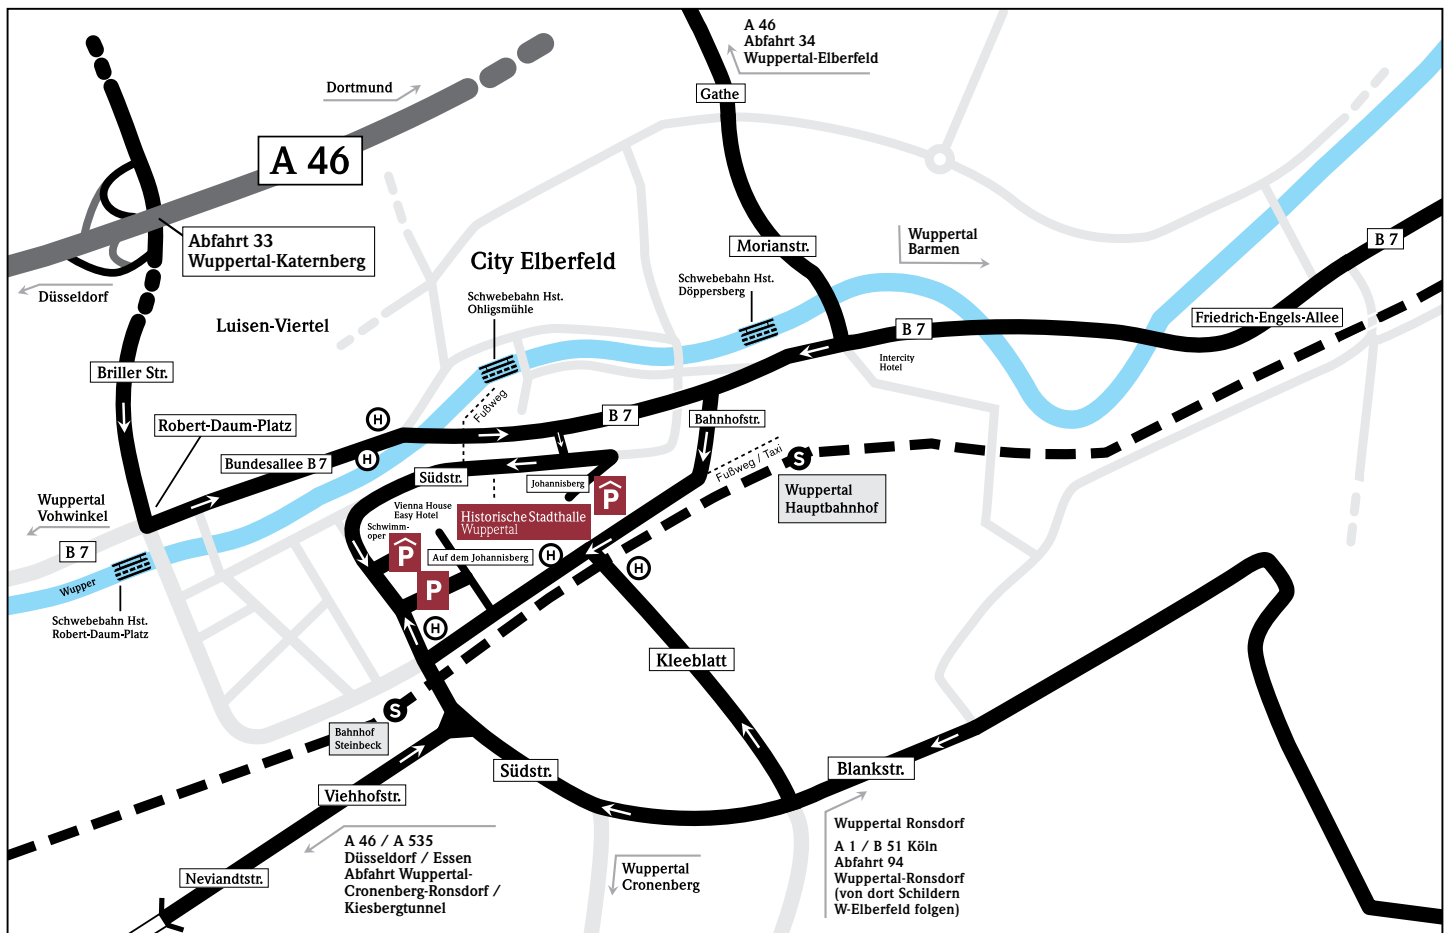

Lieferadresse:

Auf dem Johannisberg
42103 Wuppertal
(Zufahrt Vienna House Easy
Wuppertal Hotel)

**Parkplatz/haus Südstraße
mit direktem Zugang zur
Historischen Stadthalle**

Südstraße 26
42103 Wuppertal

Anreise mit dem PKW

A 46 aus Richtung Düsseldorf

Abfahrt Wuppertal-Cronenberg-Ronsdorf / Kiesbergtunnel - der L418 folgen - Abfahrt Wuppertal-Elberfeld / Universität - nach dem Tunnel weiter auf Neviandtstraße / Viehhofstraße - am Ende der Straße links in Südstraße einbiegen - geradeaus die Bahnhofstraße kreuzen - Parkplatz und Parkhaus Stadthalle/Hotel direkt hinter der Kreuzung auf der rechten Seite.

A 46 aus Richtung Wuppertal Nord

Ausfahrt Wuppertal Katernberg - rechts einordnen Richtung Elberfeld - Beschilderung Richtung Parkzone Stadthalle/Johannisberg folgen

Anreise mit dem Zug

Am Hauptbahnhof Wuppertal steigen Sie aus. Vor dem Bahnhof (oberer Ausgang) wenden Sie sich nach links und gehen die Bahnhofstraße hinauf. Voraus auf der rechten Seite erwartet Sie die Historische Stadthalle.

Anreise mit dem Bus

Service-Nummer:
Tel. +49 1806 504030 (Festnetz 0,20 €/Min.; mobil max. 0,60 €/Min.)
Ihren individuellen ÖPNV Reiseplaner finden Sie online:
www.stadthalle.de

**Entfernungen zur
Historischen Stadthalle**

Wuppertal Hauptbahnhof: 0,2 km
Flughafen Düsseldorf: 35 km
Flughafen Köln Bonn: 65 km