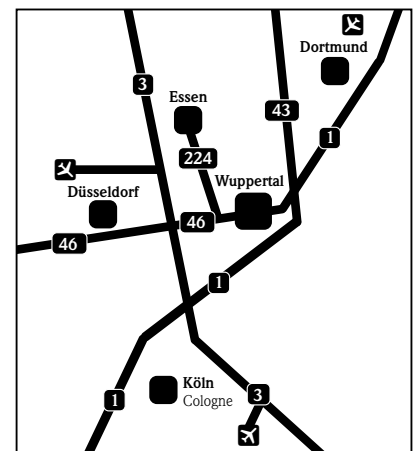

Lieferadresse:

Auf dem Johannisberg
42103 Wuppertal
(Zufahrt Vienna House Easy
Wuppertal Hotel)

**Parkplatz/haus Südstraße
mit direktem Zugang zur
Historischen Stadthalle**

Südstraße 26
42103 Wuppertal

Anreise mit dem PKW

A 46 aus Richtung Düsseldorf

Abfahrt Wuppertal-Cronenberg-Ronsdorf / Kiesbergtunnel - der L418 folgen - Abfahrt Wuppertal-Elberfeld / Universität - nach dem Tunnel weiter auf Neviandtstraße / Viehhofstraße - am Ende der Straße links in Südstraße einbiegen - geradeaus die Bahnhofstraße kreuzen - Parkplatz und Parkhaus Stadthalle/Hotel direkt hinter der Kreuzung auf der rechten Seite.

A 46 aus Richtung Wuppertal Nord

Ausfahrt Wuppertal Katernberg - rechts einordnen Richtung Elberfeld - Beschilderung Richtung Parkzone Stadthalle/Johannisberg folgen

Anreise mit dem Zug

Am Hauptbahnhof Wuppertal steigen Sie aus. Vor dem Bahnhof (oberer Ausgang) wenden Sie sich nach links und gehen die Bahnhofstraße hinauf. Voraus auf der rechten Seite erwartet Sie die Historische Stadthalle.

Anreise mit dem Bus

Service-Nummer:
Tel. +49 1806 504030 (Festnetz 0,20 €/Min.; mobil max. 0,60 €/Min.)
Ihren individuellen ÖPNV Reiseplaner finden Sie online:
www.stadthalle.de

**Entfernungen zur
Historischen Stadthalle**

Wuppertal Hauptbahnhof: 0,2 km
Flughafen Düsseldorf: 35 km
Flughafen Köln Bonn: 65 km