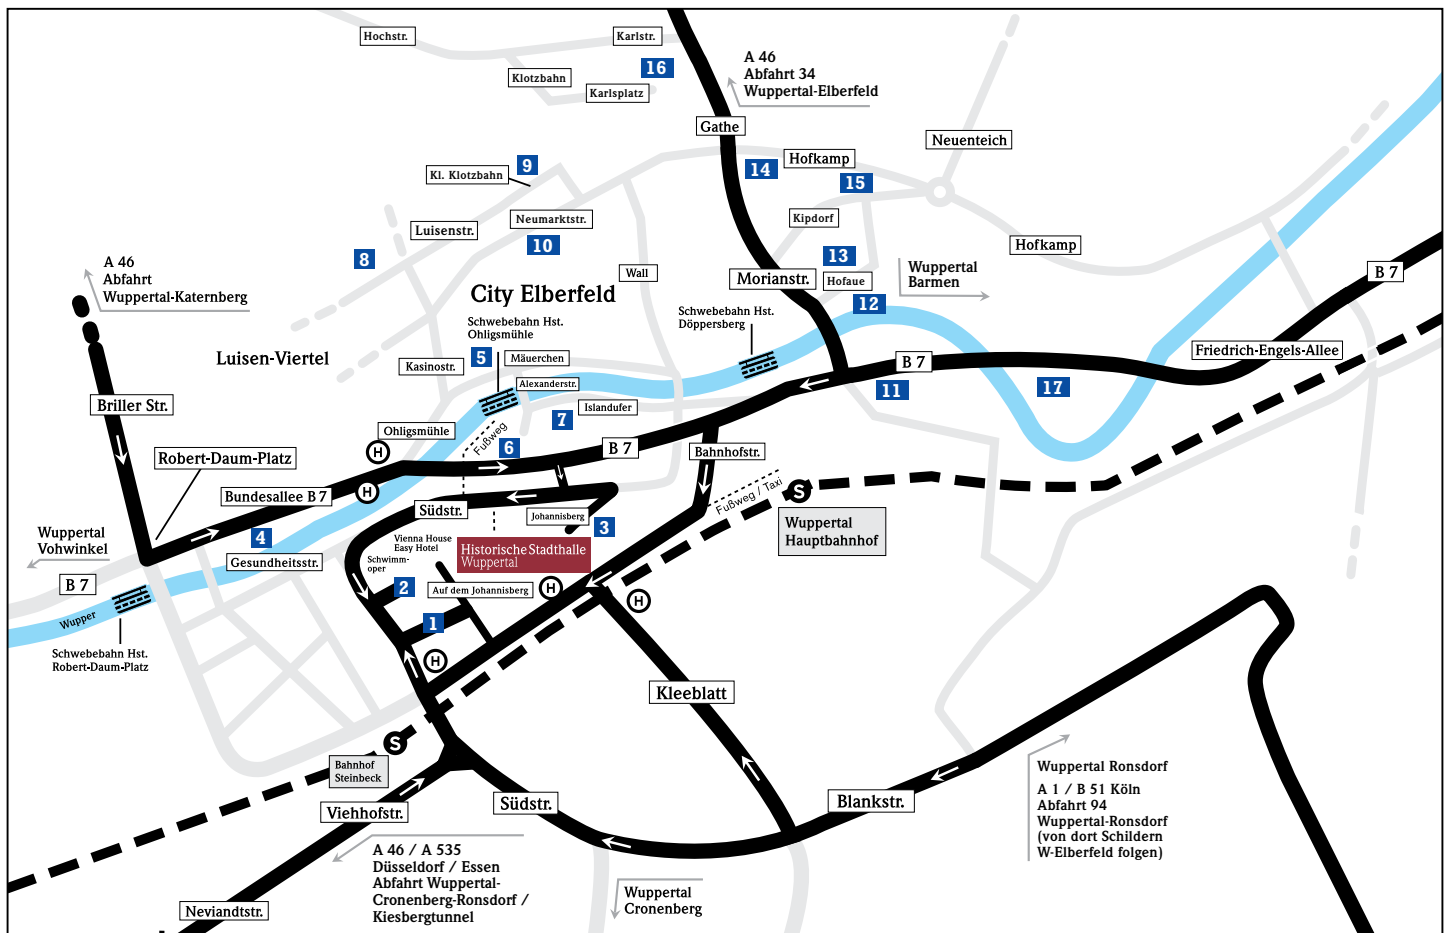

Parkmöglichkeiten rund um die Hist. Stadthalle

	Parkhaus/ Parkplatz	Straße	Ort	Preis/Std (Euro)	max. Tagespreis	Kapazität	Frauenpark- platz	Behinderten- platz	Entfernung von HSW
1	Stadthalle	Südstraße 26	42103 Wuppertal	1,-	4,-	124	9	2	0 km
2	Stadthalle Hotel	Südstraße 26	42103 Wuppertal	1,-	6,60	108	9	2	0 km
3	Johannisberg	Johannisberg 1	42103 Wuppertal	1,-	6,60	290	27	2	0,1 km
4	Bundesallee	Bundesallee	42103 Wuppertal	0,50	3,-	112	/	/	0,5 km
5	Mäuerchen	Mäuerchen	42103 Wuppertal	1,10	8,-	161			0,9 km
6	Ohligsmühle	Alexanderstraße 1	42103 Wuppertal	1,30	8,-	120	k.A.	k.A.	1 km
7	Sparkasse	Islandufer 15	42103 Wuppertal	1,20	8,40	220	16	ja	1,1 km
8	Am Kasinogarten	Luisenstraße 56-58	42103 Wuppertal	0,60	8,40	170	25	4	1,2 km
9	Kleine Klotzbahn	Kleine Klotzbahn 40	42105 Wuppertal	1,10	11,-	91	ja	ja	1,5 km
10	Galeria Kaufhof	Neumarktstraße 36	42103 Wuppertal	1,50	15,-	315	ja	ja	1,6 km
11	Inter City Hotel	Bundesallee 220	42103 Wuppertal	1,-	14,-	200	20	ja	3,3 km
12	Hofaue City	Hofaue 70	42103 Wuppertal	1,50	9,-	343	ja	ja	4,2 km
13	City Arkaden	Hofaue	42103 Wuppertal	0,60		650	18	10	4,2 km
14	Morianstraße	Hofkamp 16	42103 Wuppertal	1,-	5,50	270	15	5	4,1 km
15	Hofkamp	Hofkamp 46	42103 Wuppertal	2,-	6,-	255	25	5	4,2 km
16	Karlsplatz	Karlsplatz 16	42105 Wuppertal	1,-	10,-	400	ja	ja	4,8 km
17	Cinemaxx	Kosice-Ufer	42103 Wuppertal	0,60	10,-	226	10	2	4,1 km

Stand Februar 2018 | Weitere Parkmöglichkeiten unter www.wuppertal.de