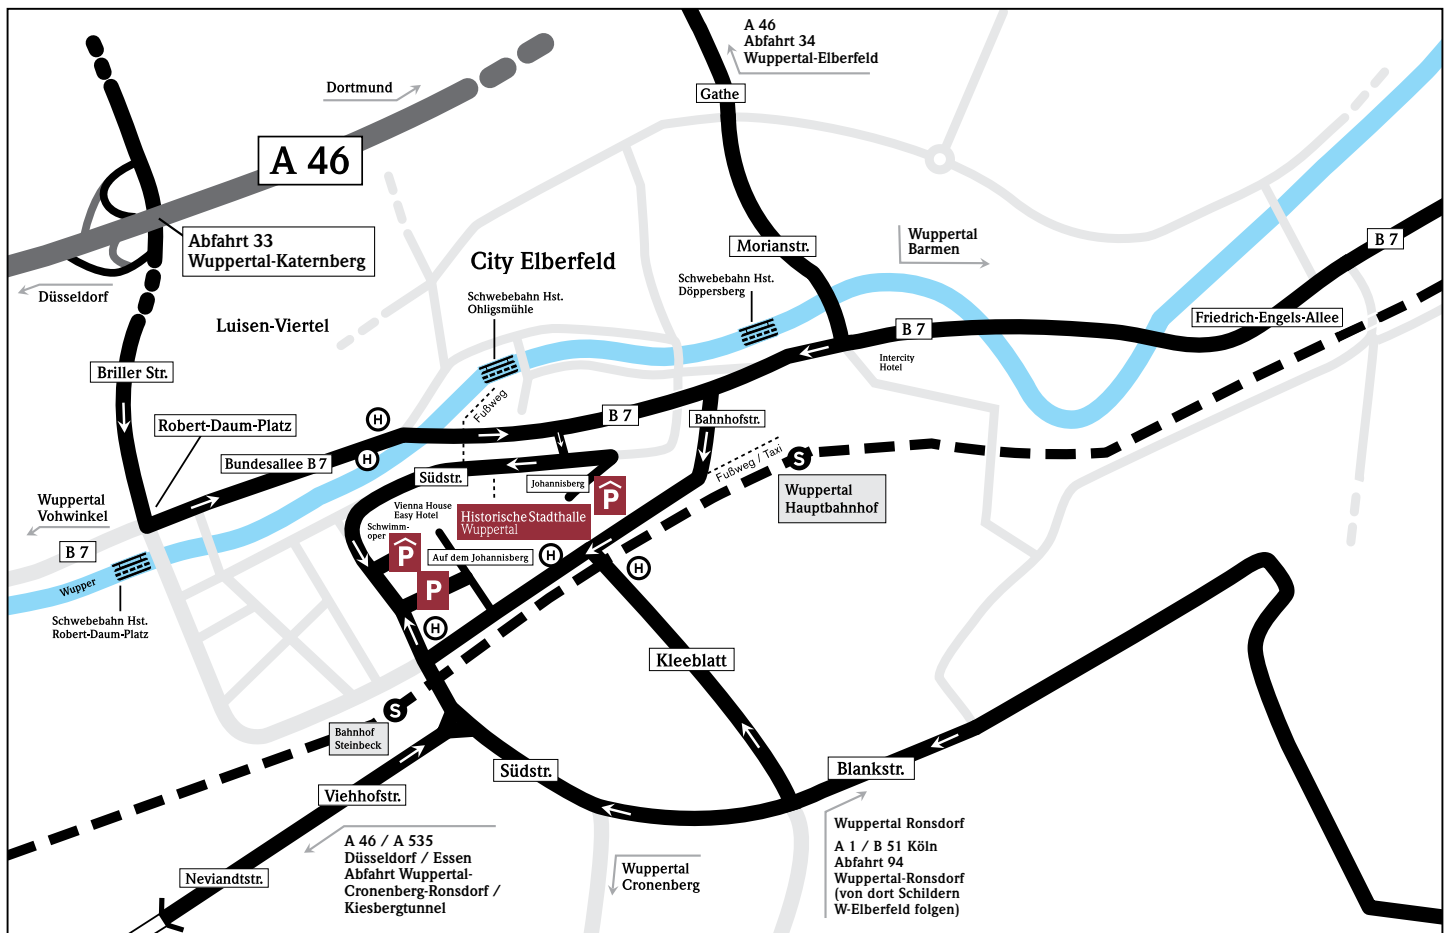

Lieferadresse:

Auf dem Johannisberg
42103 Wuppertal
(Zufahrt Vienna House Easy
Wuppertal Hotel)

**Parkplatz/haus Südstraße
mit direktem Zugang zur
Historischen Stadthalle**

Südstraße 26
42103 Wuppertal

Anreise mit dem PKW

A 46 aus Richtung Düsseldorf

Abfahrt Wuppertal-Cronenberg-Ronsdorf / Kiesbergtunnel - der L418 folgen - Abfahrt Wuppertal-Elberfeld / Universität - nach dem Tunnel weiter auf Neviandtstraße / Viehhofstraße - am Ende der Straße links in Südstraße einbiegen - geradeaus die Bahnhofstraße kreuzen - Parkplatz und Parkhaus Stadthalle/Hotel direkt hinter der Kreuzung auf der rechten Seite.

A 46 aus Richtung Wuppertal Nord

Ausfahrt Wuppertal Katernberg - rechts einordnen Richtung Elberfeld - Beschilderung Richtung Parkzone Stadthalle/Johannisberg folgen

Anreise mit dem Zug

Am Hauptbahnhof Wuppertal steigen Sie aus. Vor dem Bahnhof (oberer Ausgang) wenden Sie sich nach links und gehen die Bahnhofstraße hinauf. Voraus auf der rechten Seite erwartet Sie die Historische Stadthalle.

Anreise mit dem Bus

Service-Nummer:
Tel. +49 1806 504030 (Festnetz 0,20 €/Min.; mobil max. 0,60 €/Min.)
Ihren individuellen ÖPNV Anreisanplaner finden Sie online:
www.stadthalle.de

**Entfernungen zur
Historischen Stadthalle**

Wuppertal Hauptbahnhof: 0,2 km
Flughafen Düsseldorf: 35 km
Flughafen Köln Bonn: 65 km