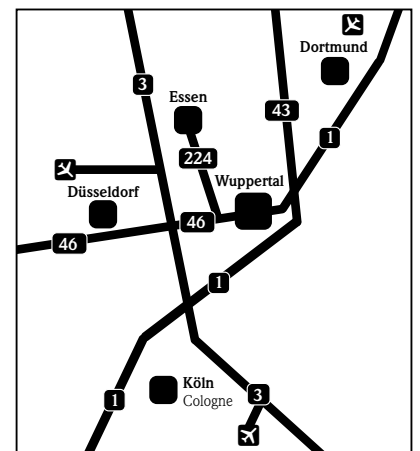

Lieferadresse:

Auf dem Johannisberg
42103 Wuppertal
(Zufahrt Vienna House Easy
Wuppertal Hotel)

**Parkplatz/haus Südstraße
mit direktem Zugang zur
Historischen Stadthalle**

Südstraße 26
42103 Wuppertal

Anreise mit dem PKW

A 46 aus Richtung Düsseldorf

Abfahrt Wuppertal-Cronenberg-Ronsdorf / Kiesbergtunnel - der L418 folgen - Abfahrt Wuppertal-Elberfeld / Universität - nach dem Tunnel weiter auf Neviandtstraße / Viehhofstraße - am Ende der Straße links in Südstraße einbiegen - geradeaus die Bahnhofstraße kreuzen - Parkplatz und Parkhaus Stadthalle/Hotel direkt hinter der Kreuzung auf der rechten Seite.

A 46 aus Richtung Wuppertal Nord

Ausfahrt Wuppertal Katernberg - rechts einordnen Richtung Elberfeld - Beschilderung Richtung Parkzone Stadthalle/Johannisberg folgen

Anreise mit dem Zug

Am Hauptbahnhof Wuppertal steigen Sie aus. Vor dem Bahnhof (oberer Ausgang) wenden Sie sich nach links und gehen die Bahnhofstraße hinauf. Voraus auf der rechten Seite erwartet Sie die Historische Stadthalle.

Anreise mit dem Bus

Service-Nummer:
Tel. +49 1806 504030 (Festnetz 0,20 €/Min.; mobil max. 0,60 €/Min.)
Ihren individuellen ÖPNV Anreisanplaner finden Sie online:
www.stadthalle.de

**Entfernungen zur
Historischen Stadthalle**

Wuppertal Hauptbahnhof: 0,2 km
Flughafen Düsseldorf: 35 km
Flughafen Köln Bonn: 65 km