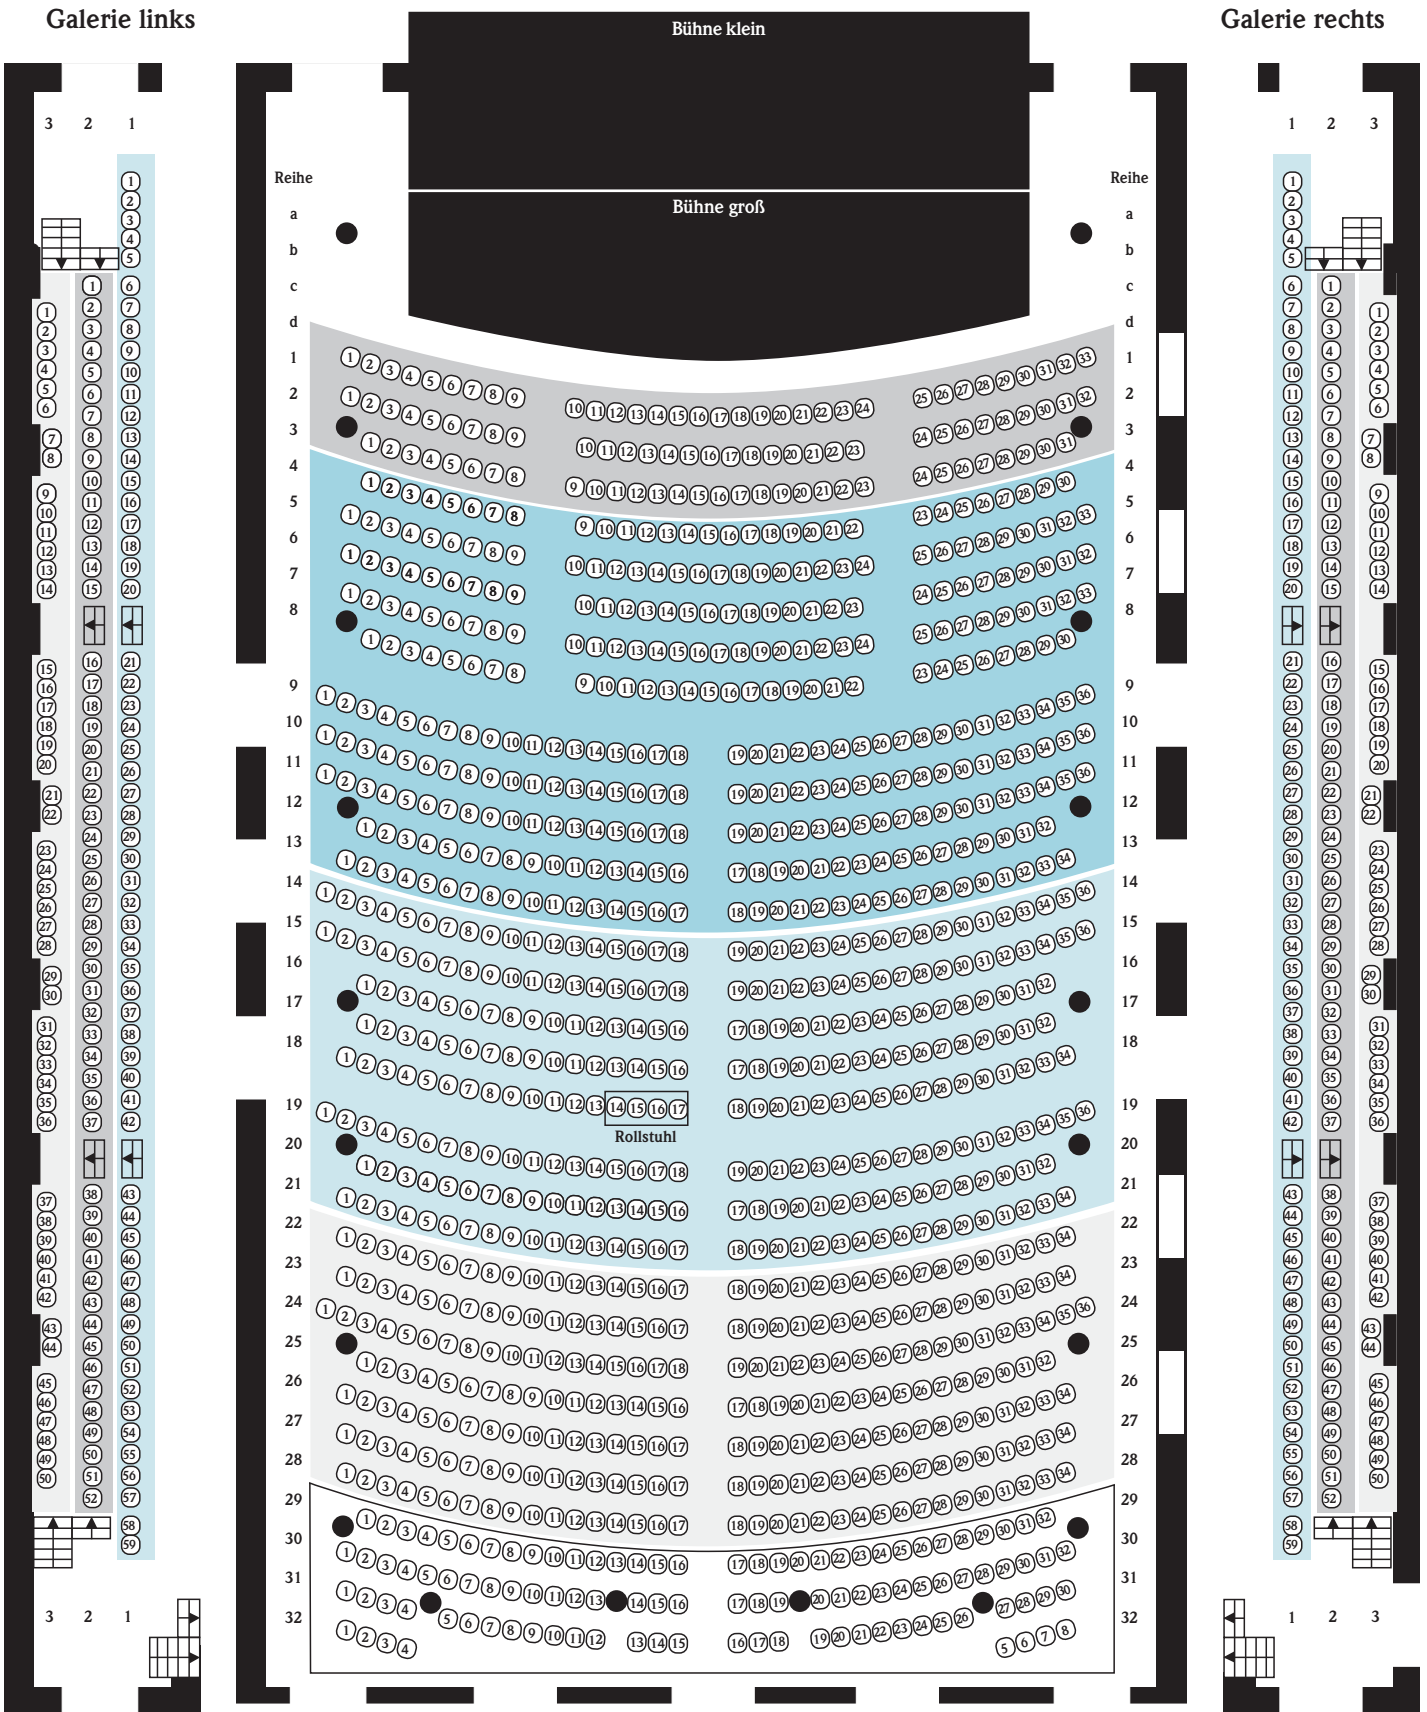

Historische Stadthalle Wuppertal, Großer Saal / Preiskategorien Sinfonieorchester Wuppertal

Preiskategorien