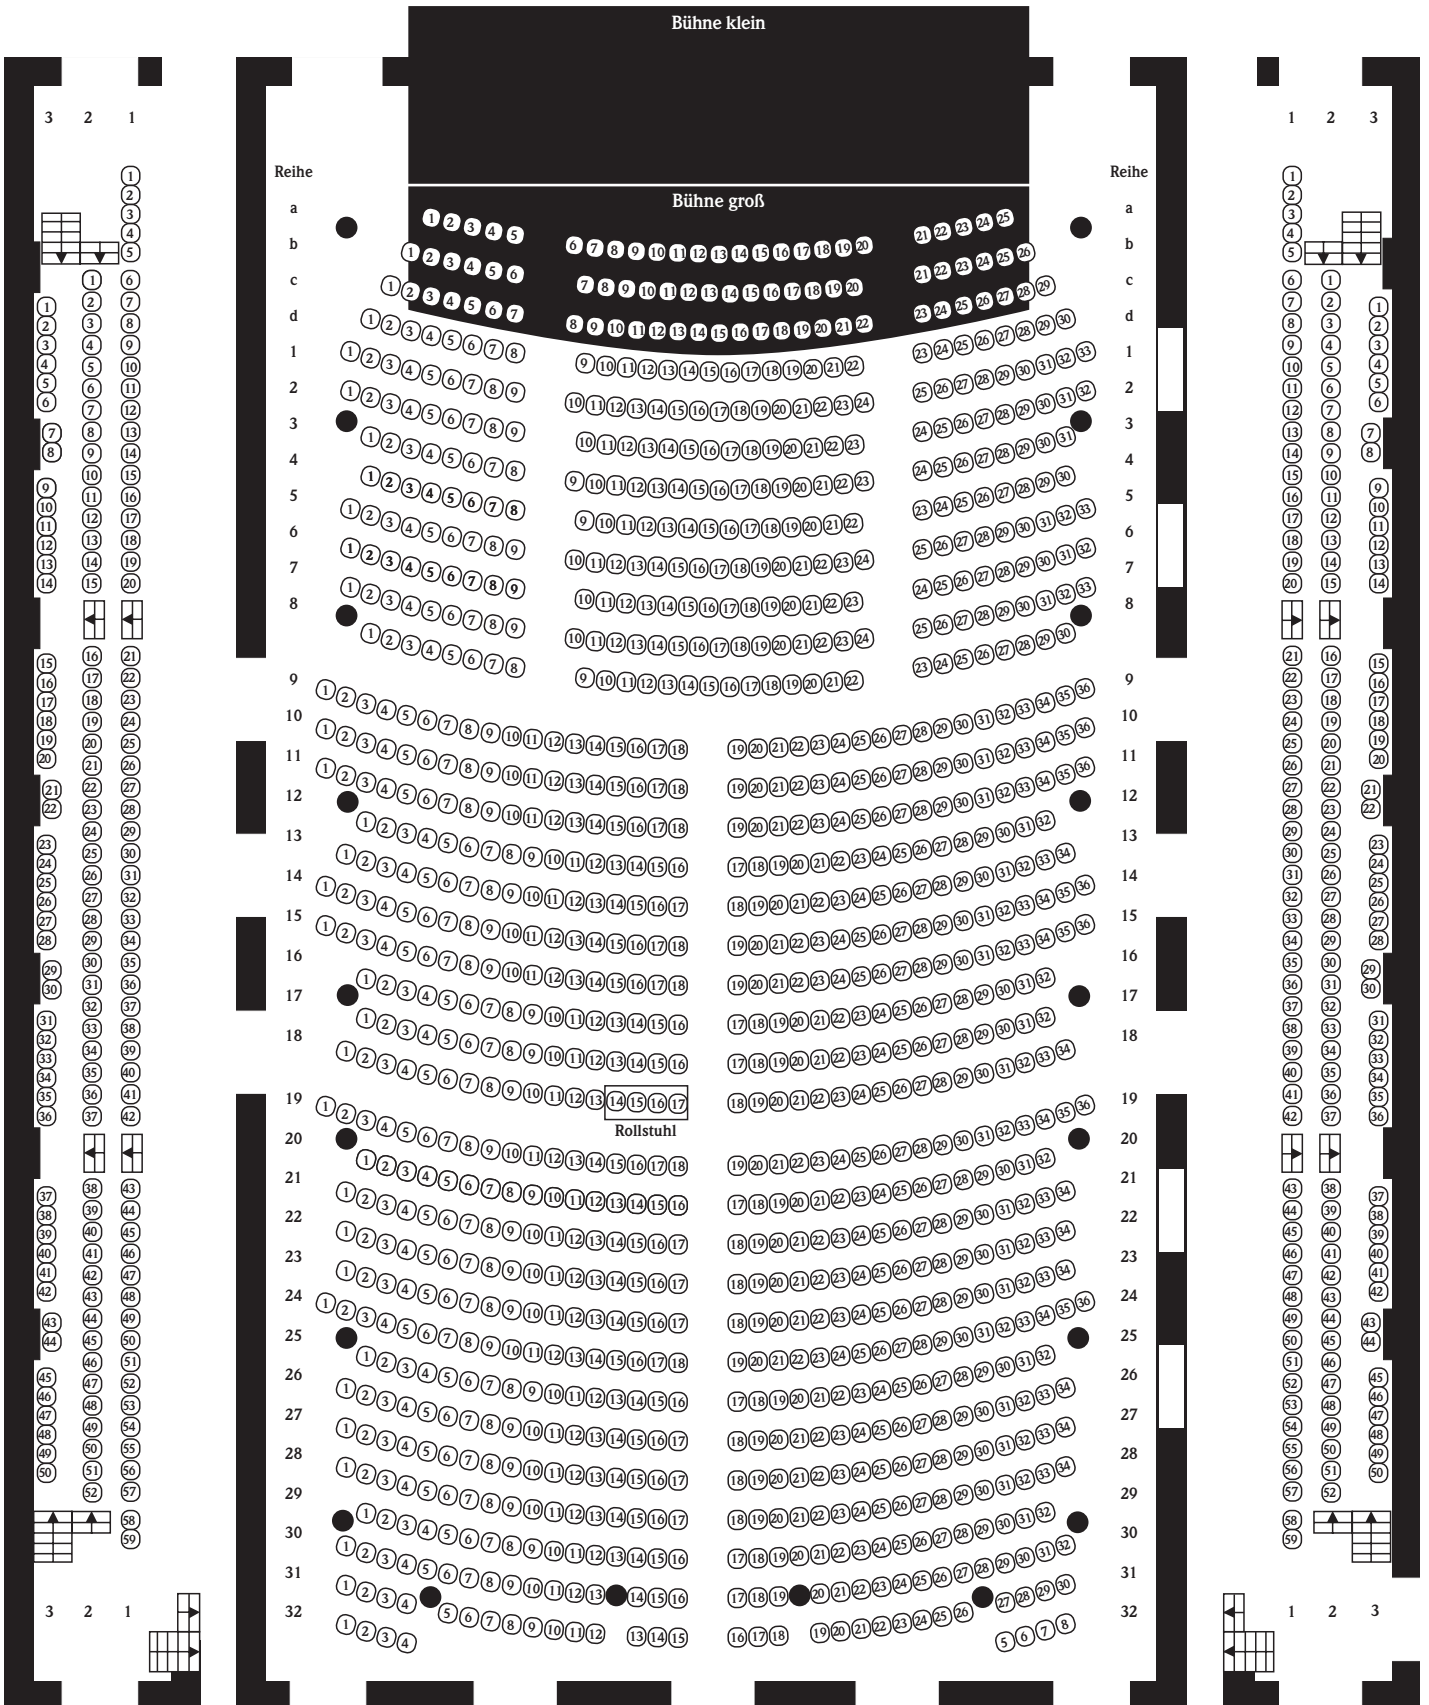

Historische Stadthalle Wuppertal, Bestuhlungsplan Großer Saal

Galerie links

Galerie Mitte

Galerie rechts