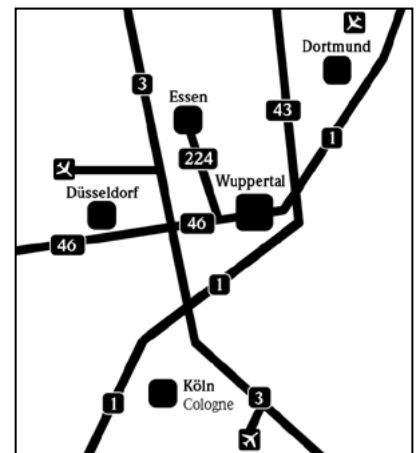

**Parkplatz/haus Südstraße  
mit direktem Zugang zur  
Historischen Stadthalle**

Südstraße 26  
42103 Wuppertal

**Anreise mit dem PKW**

**A 46 aus Richtung Düsseldorf**

Abfahrt Wuppertal-Cronenberg-Ronsdorf / Kiesbergtunnel - der L418 folgen - Abfahrt Wuppertal-Elberfeld / Universität - nach dem Tunnel weiter auf Neviantstraße / Viehhofstraße - am Ende der Straße links in Südstraße einbiegen - geradeaus die Bahnhofstraße kreuzen - Parkplatz und Parkhaus Stadthalle/Hotel direkt hinter der Kreuzung auf der rechten Seite.

**A 46 aus Richtung Wuppertal Nord**

Ausfahrt Wuppertal Katernberg - rechts einordnen Richtung Elberfeld - Beschilderung Richtung Parkzone Stadthalle/Johannisberg folgen.

**Anreise mit dem Zug**

Am Hauptbahnhof Wuppertal steigen Sie aus. Vor dem Bahnhof (oberer Ausgang) wenden Sie sich nach links und gehen die Bahnhofstraße hinauf. Voraus auf der rechten Seite erwartet Sie die Historische Stadthalle.

**Anreise mit dem Bus**

**Service-Nummer:**  
Tel. +49 1806 504030 (Festnetz 0,20 €/Min.; mobil max. 0,60 €/Min.)  
Ihren individuellen ÖPNV Reiseplaner finden Sie online:  
www.stadthalle.de

**Entfernungen zur  
Historischen Stadthalle**

Wuppertal Hauptbahnhof: 0,2 km  
Flughafen Düsseldorf: 35 km  
Flughafen Köln Bonn: 65 km