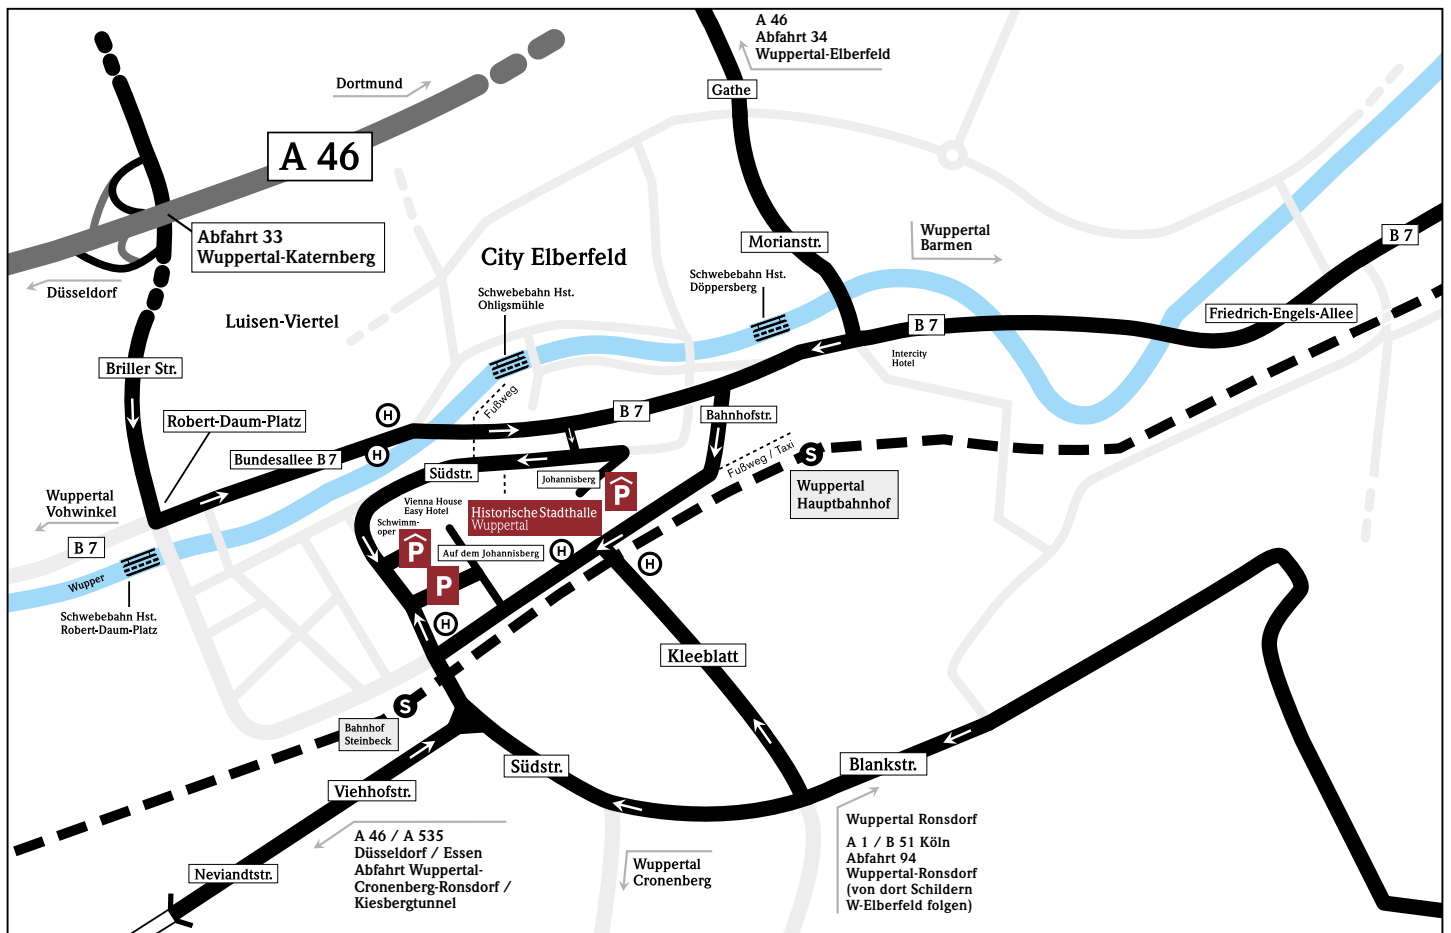

**Parkplatz/haus Südstraße  
mit direktem Zugang zur  
Historischen Stadthalle**

Südstraße 26  
42103 Wuppertal

**Anreise mit dem PKW**

**A 46 aus Richtung Düsseldorf**

Abfahrt Wuppertal-Cronenberg-Ronsdorf / Kiesbergtunnel - der L418 folgen - Abfahrt Wuppertal-Elberfeld / Universität - nach dem Tunnel weiter auf Neviantstraße / Viehhofstraße - am Ende der Straße links in Südstraße einbiegen - geradeaus die Bahnhofstraße kreuzen - Parkplatz und Parkhaus Stadthalle/Hotel direkt hinter der Kreuzung auf der rechten Seite.

**A 46 aus Richtung Wuppertal Nord**

Ausfahrt Wuppertal Katernberg - rechts einordnen Richtung Elberfeld - Beschilderung Richtung Parkzone Stadthalle/Johannisberg folgen.

**Anreise mit dem Zug**

Am Hauptbahnhof Wuppertal steigen Sie aus. Vor dem Bahnhof (oberer Ausgang) wenden Sie sich nach links und gehen die Bahnhofstraße hinauf. Voraus auf der rechten Seite erwartet Sie die Historische Stadthalle.

Wuppertal Hauptbahnhof: 0,2 km  
Flughafen Düsseldorf: 35 km  
Flughafen Köln Bonn: 65 km

Stand Januar 2024 | Weitere Hotels unter [www.wuppertal.de](http://www.wuppertal.de)

Hotel 1 – 9 in fußläufiger Entfernung von bis zu 10 Min.